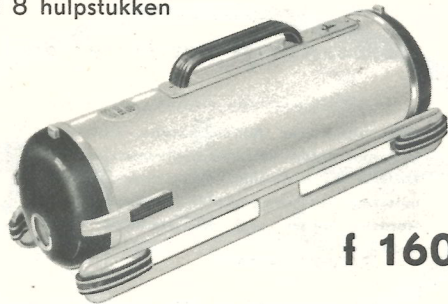

ERRES Stofzuiger SZ 315

met 8 hulpstukken

f 160.—

Model	cylinder model
Uitvoering	witte mantel en zwarte kappen Slede en montuur mat-zilver ge- anodiseerd
Hulpstukken	nos. 1 - 2 - 3 - 4 - 5 - 6 - 8 - 11 Zie hiervoor de afbeeldingen onder „hulpstukken” aan de achterzijde
Technische bijzonderheden	krachtige motor 375 Watt zuighoogte 1200 mm luchtverplaatsing 28 l/sec