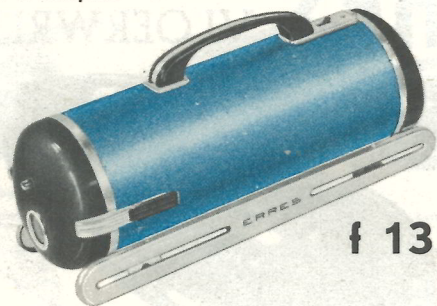

## ERRES Stofzuiger SZ 36

met 8 hulpstukken

f 135.—

<b>Model</b>	cylinder model
<b>Uitvoering</b>	meta-blauwe mantel met zwarte kappen. Slede en montuur mat-zilver geanodiseerd
<b>Hulpstukken</b>	nos. 1A-3 (2 st.)-4-5-6-8-11 Zie hiervoor de afbeeldingen onder „hulpstukken” aan de achterzijde
<b>Technische bijzonderheden</b>	krachtige motor 375 Watt zuighoogte 1100 mm luchtverplaatsing 28 l/sec