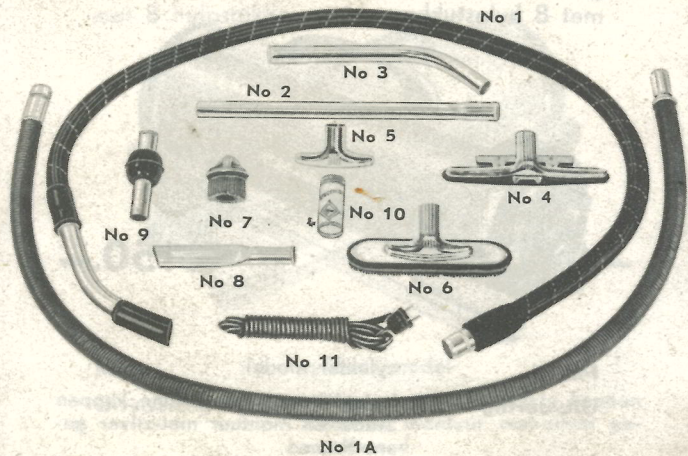

# Hulpstukken **ERRES** Stofzuigers

BIJ ELK TYPE STOFZUIGER STAAT MET NUMMERS PRECIJS AANGEGEVEN WELKE HULPSTUKKEN DAARBIJ BEHOREN

## hulpstukken:

1. draaibare, soepele met glansgaren omsponnen volrubberslang, waaraan een verlengbuis met rubber mof en krabbertje
- 1A. draaibare, soepele volrubberslang zonder omspinning en zonder daaraan bevestigde gebogen buis
2. rechte zuigbuis
3. gebogen zuigbuis